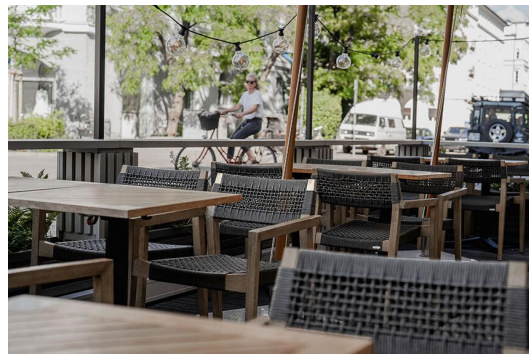

ESSTISCH KATA