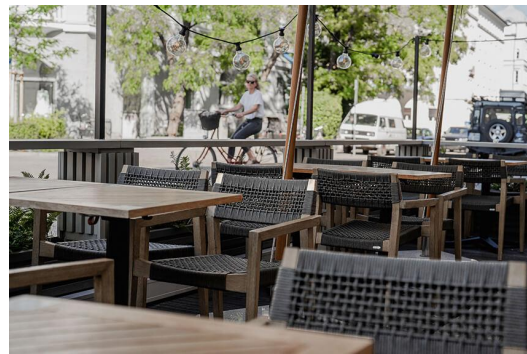

ESSTISCH KATA

Das Tischmodell Kata - für den Indoor- ebenso wie für den Outdoor-Einsatz geeignet - hat ein schwarz lackiertes Stahlgestell mit klassischem, geraden Zehenfuß, das sich mit verschiedenen Tischplatten kombinieren lässt. Es ist in Esstischhöhe, mit FLAT-Technologie oder verstellbaren Bodengleitern erhältlich und kann zusätzlich mit einem Kippmechanismus zum platzsparenden Verstauen ausgestattet werden. Die hydraulisch gelagerten Bodengleiter des FLAT Systems passen sich Bodenunebenheiten automatisch perfekt an, somit sagst Du wackelnden Tischen für immer Adieu! Das patentierte System reagiert beim Platzieren des Tisches sofort auf den Untergrund und garantiert somit einen stabilen Stand.

- äußerst witterungsbeständig und pflegeleicht durch Pulverbeschichtung
- robust und standsicher durch Stahlgestell
- wackelfrei durch flexible Bodenausgleichssysteme

457,00 CHF

ESSTISCH KATA

Deine gewählte Variante

Einsatzbereich: Outdoor

Höhe: 76.2 cm

Breite: 120 cm

Tiefe: 70 cm

Gewicht: 34 kg

Tischplattenbreite: 120 cm

ESSTISCH KATA

ESSTISCH KATA