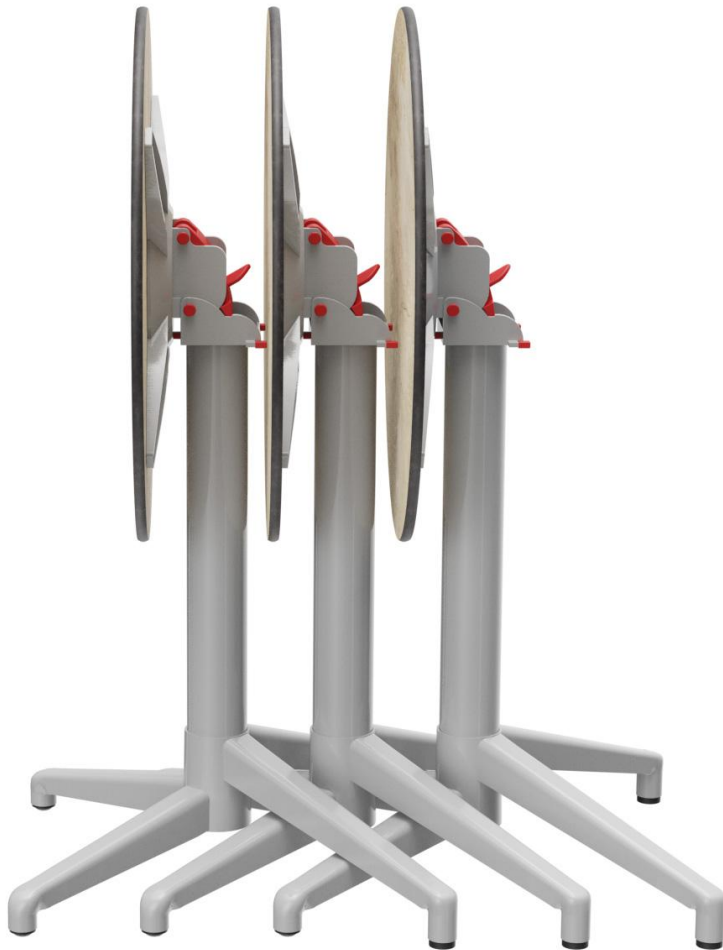

ESSTISCH SVEN

Vielseitig einsetzbar und praktisch im Handling ist der seitenstapelbare Tisch Sven. Das Gestell aus pulverbeschichtetem Aluminium ist mit verschiedenen Tischplatten kombinierbar. Durch den Kippmechanismus lassen sich die Tische platzsparend seitlich stapeln.

Gestellfarbe: silber
pulverbeschichtet

Fußart: K100

Klappbar: ja

Montagestatus: nicht montiert

Tischplattentiefe: 60 cm

Tischplattenmaterial: Sendo (Massivholz)

Tischplattenfarbe: Teakholz
unbehandelt

Kantenstärke: 24 mm

Tischplattenstärke: 32 mm

Größe Tischgestell: Zentral Einzelsäule

Tischplattenbreite: 60 cm

Produziert in Deutschland oder Europa: ja

ESSTISCH SVEN

Deine gewählte Variante

Technische Daten

Artikelnummer: 101DLZ

Modell: Sven

Produktart: Esstisch

Einsatzbereich: Outdoor

Höhe: 76.2 cm

Breite: 60 cm

Tiefe: 60 cm

Gewicht: 10 kg

Nicht geeignet für: Schwimmbäder