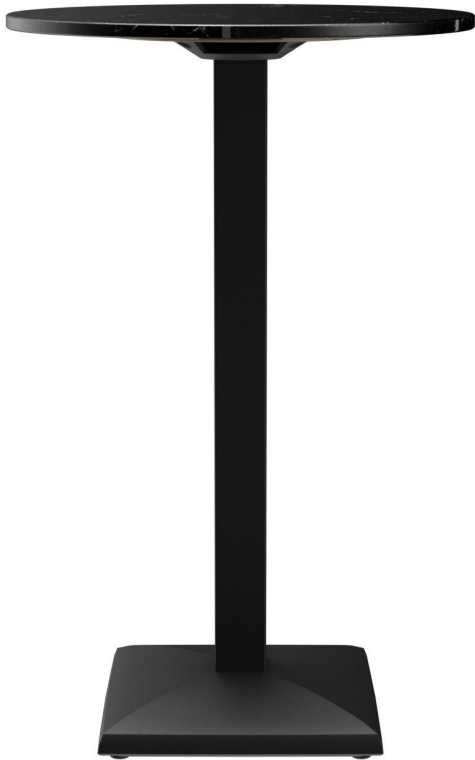

## STEHTISCH KORD

Der elegant geformte quadratische Fuß und die quadratische Säule verleihen Kord ein kompaktes und modernes Aussehen. Das schwarz lackierte Stahlgestell kann mit unterschiedlichen Tischplatten kombiniert werden. Kord ist in Ess- und Stehtischhöhe, mit oder ohne FLAT-Technologie erhältlich und kann zusätzlich mit einem Kippmechanismus zum platzparenden Verstauen ausgestattet werden. Er ist für den Indoor- ebenso wie für den Outdoor-Einsatz geeignet. Dank der hydraulischen Bodengleiter des FLAT Systems wird der Tisch automatisch an unebene Böden angepasst, wodurch er stets sicher und stabil steht – wackelnde Tische gehören der Vergangenheit an. Das patentierte System reagiert sofort auf den Untergrund und sorgt für eine feste und gleichbleibende Position.

### Produktdetails

Artikelnummer:	101DJH	Größe Tischgestell:	Zentral Einzelsäule
Modell:	Kord	Tischplattenbreite:	70 cm
Produktart:	Stehtisch		
Gestellmaterial:	Stahl		
Gestellfarbe:	schwarz pulverbeschichtet		
Fußart:	quadratisch (43x43cm)		
Fußfarbe:	schwarz		
Bodengleiter:	Flat-Technologie		
Montagestatus:	nicht montiert		
Tischplattentiefe:	70 cm		
Tischplattenmaterial:	Glare (Marmor mit Polyesterbeschichtung)		
Tischplattenfarbe:	nero marquina		
Kantenstärke:	20 mm		
Tischplattenstärke:	30 mm		
Aufnahmetop:	Standard		

### Technische Daten

Artikelnummer: 101DJH

Modell: Kord

Produktart: Stehtisch

Einsatzbereich: Indoor

Höhe: 111 cm

Breite: 70 cm

Tiefe: 70 cm

Gewicht: 42.3 kg

Tischplattenbreite: 70 cm