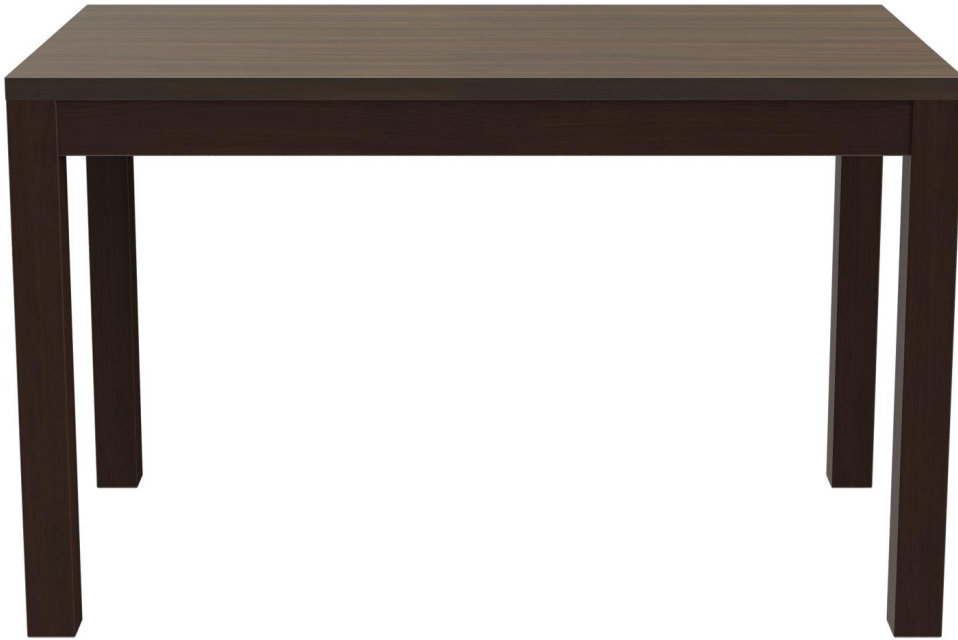

ESSTISCH DUNIA

Schlicht, klassisch und universell einsetzbar ist Dunia. Das Modell ist als Couchtisch, Esstisch, halbhohler Tisch und Stehtisch in unterschiedlichen Größen verfügbar. Das Gestell aus massivem Buchenholz ist in den Beiztönen Nußbaum, Meranobraun und Schwarz erhältlich. Der Esstisch und Stehtisch ist zusätzlich in Eiche natur verfügbar. Es kann mit verschiedenen Tischplatten kombiniert werden - sodass sich Dunia in moderne wie klassische Gastronomieambiente einfügt. Die halbhohen Tische und Stehtische können optional mit einem Edelstahlfußsteg ausgestattet werden.

392,00 CHF

ESSTISCH DUNIA

Deine gewählte Variante

Produktdetails

Artikelnummer:	101DFH	Produkt aus nachhaltigem Holz:	ja
Modell:	Dunia		
Produktart:	Esstisch		
Gestellmaterial:	Buche		
Gestellfarbe:	nussbaum gebeizt und lackiert		
Fußart:	120 x 68		
Montagestatus:	nicht montiert		
Tischplattentiefe:	68 cm		
Tischplattenmaterial:	Vario Strong (Spanplatte mit HPL)		
Tischplattenfarbe:	nussbaum		
Kantenstärke:	29 mm		
Tischplattenstärke:	29 mm		
Größe Tischgestell:	120 cm x 68 cm (LxB)		
Tischplattenbreite:	120 cm		
Produziert in Deutschland oder Europa:	ja		

ESSTISCH DUNIA

Deine gewählte Variante

Technische Daten

Artikelnummer: 101DFH

Modell: Dunia

Produktart: Esstisch

Einsatzbereich: Indoor

Höhe: 75 cm

Breite: 120 cm

Tiefe: 68 cm

Gewicht: 27.3 kg

Nicht geeignet für: Gebirgs-, Meeres-,
Wüstenklima oder
Schwimmbäder

Tischplattenbreite: 120 cm

ESSTISCH DUNIA

ESSTISCH DUNIA