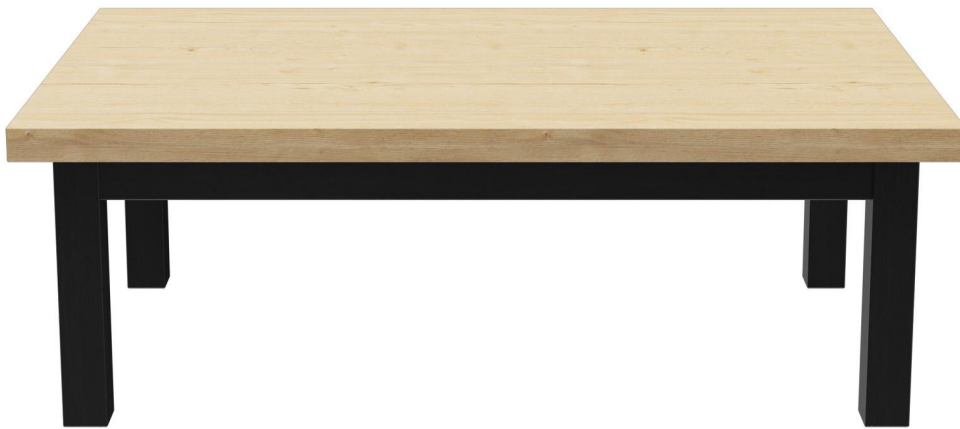

COUCHTISCH DUNIA

Schlicht, klassisch und universell einsetzbar ist Dunia. Das Modell ist als Couchtisch, Esstisch, halbhoher Tisch und Stehtisch in unterschiedlichen Größen verfügbar. Das Gestell aus massivem Buchenholz ist in den Beiztönen Nußbaum, Meranobraun und Schwarz erhältlich. Der Esstisch und Stehtisch ist zusätzlich in Eiche natur verfügbar. Es kann mit verschiedenen Tischplatten kombiniert werden - sodass sich Dunia in moderne wie klassische Gastronomieambiente einfügt. Die halbhohen Tische und Stehtische können optional mit einem Edelstahlfußsteg ausgestattet werden.

Gestellmaterial: Buche

Gestellfarbe: schwarz gebeizt und lackiert

Fußart: 120 x 68

Montagestatus: nicht montiert

Tischplattentiefe: 80 cm

Tischplattenmaterial: Duro Style (Wabenkernplatte mit HPL)

Tischplattenfarbe: eiche rustikal

Kantenstärke: 48 mm

Tischplattenstärke: 48 mm

Größe Tischgestell: 120 cm x 68 cm (LxB)

Tischplattenbreite: 130 cm

Produziert in Deutschland oder Europa: ja

COUCHTISCH **DUNIA**

Deine gewählte Variante

Technische Daten

Artikelnummer: 101D6Y

Modell: Dunia

Produktart: Couchtisch

Einsatzbereich: Indoor

Höhe: 45.8 cm

Breite: 130 cm

Tiefe: 80 cm

Gewicht: 29.3 kg