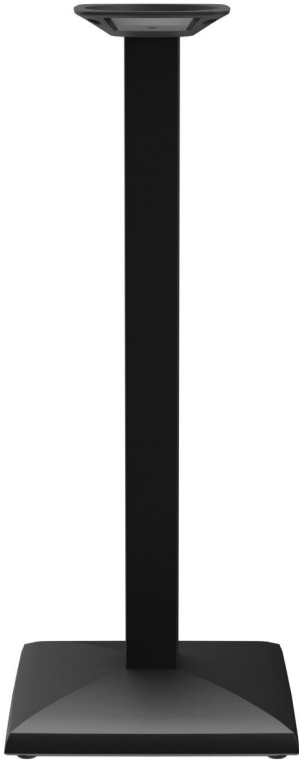

STEHTISCH KORD

Der elegant geformte quadratische Fuß und die quadratische Säule verleihen Kord ein kompaktes und modernes Aussehen. Das schwarz lackierte Stahlgestell kann mit unterschiedlichen Tischplatten kombiniert werden. Kord ist in Ess- und Stehtischhöhe, mit oder ohne FLAT-Technologie erhältlich und kann zusätzlich mit einem Kippmechanismus zum platzparenden Verstauen ausgestattet werden. Er ist für den Indoor- ebenso wie für den Outdoor-Einsatz geeignet. Dank der hydraulischen Bodengleiter des FLAT Systems wird der Tisch automatisch an unebene Böden angepasst, wodurch er stets sicher und stabil steht – wackelnde Tische gehören der Vergangenheit an. Das patentierte System reagiert sofort auf den Untergrund und sorgt für eine feste und gleichbleibende Position.

- witterungsbeständig und pflegeleicht
- robustes Stahlgestell
- wackelfrei durch Boden Anpassung

149,00 CHF

STEHTISCH KORD

Deine gewählte Variante

Produktdetails

Artikelnummer:	101D0Z
Modell:	Kord
Produktart:	Stehtisch
Gestellmaterial:	Stahl
Gestellfarbe:	schwarz pulverbeschichtet
Fußart:	quadratisch (43x43cm)
Fußfarbe:	schwarz
Bodengleiter:	verstellbar
Montagestatus:	nicht montiert
Kantenstärke:	0 mm
Tischplattenstärke:	0 mm
Aufnahmetop:	Standard
Größe Tischgestell:	Zentral Einzelsäule

Technische Daten

Artikelnummer:	101D0Z
Modell:	Kord
Produktart:	Stehtisch
Einsatzbereich:	Outdoor
Höhe:	108 cm
Breite:	43 cm
Tiefe:	43 cm
Gewicht:	20.6 kg

STEHTISCH KORD

STEHTISCH KORD