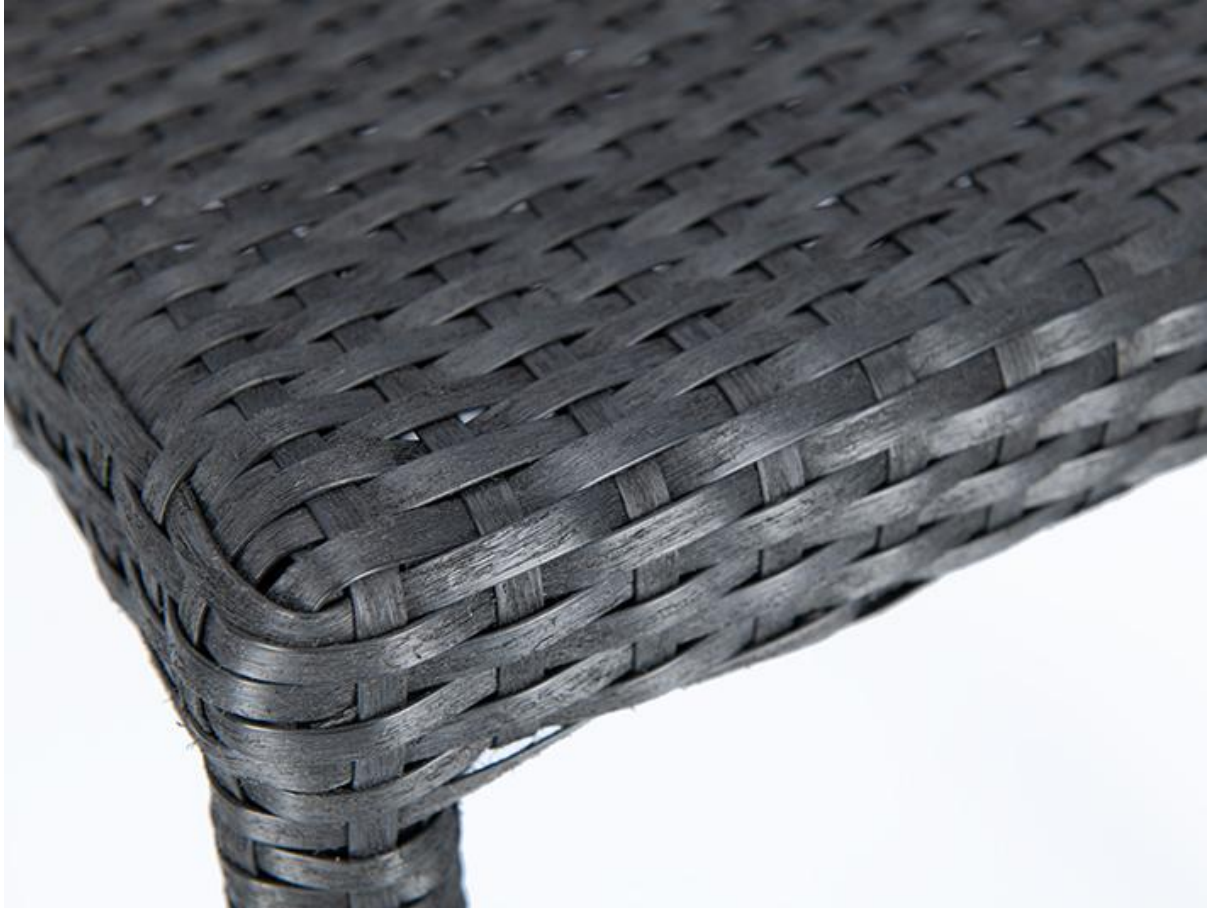

STUHL ONKA

Ein Klassiker für den Außenbereich ist der stapelbare Armlehnstuhl Onka, der auch als Variante ohne Armlehnen verfügbar ist. Das Gestell besteht aus vollumflochtenem Aluminium, Sitzfläche und Rückenlehne sind mit schwarzem, coffeebraunem oder naturfarbenem Polyrattan bezogen, wobei das aufgeraute Geflecht eine natürliche Haptik aufweist. Optional ist ein Sitzkissen erhältlich.

105,00 CHF

STUHL ONKA

Deine gewählte Variante

Produktdetails

Artikelnummer:	101CPY
Modell:	Onka
Produktart:	Stuhl
Gestellmaterial:	Aluminium
Gestellfarbe:	vollumflochten in Sitzfarbe
Sitzmaterial:	Polyethylenband rau
Sitzfarbe:	schwarz

Technische Daten

Artikelnummer:	101CPY
Modell:	Onka
Produktart:	Stuhl
Einsatzbereich:	Outdoor
Höhe:	82 cm
Sitzhöhe:	44 cm
Breite:	57 cm
Tiefe:	63 cm
Sitztiefe:	44 cm
Armlehnenhöhe:	66 cm
Gewicht:	3.6 kg
Stapelbar:	ja
Stapelmenge:	7