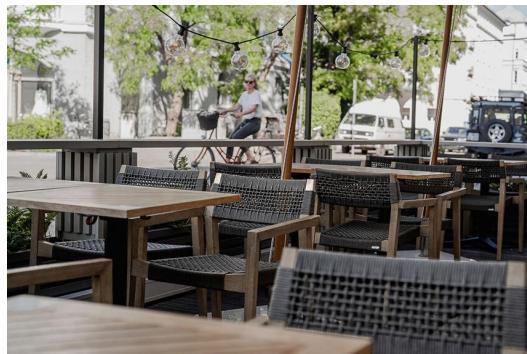

ESSTISCH KATA