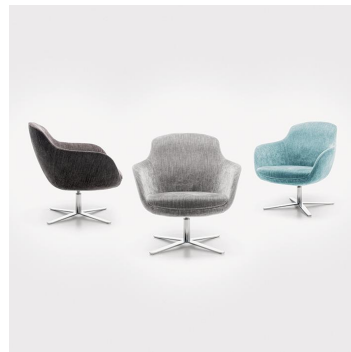

SESSEL FELIA