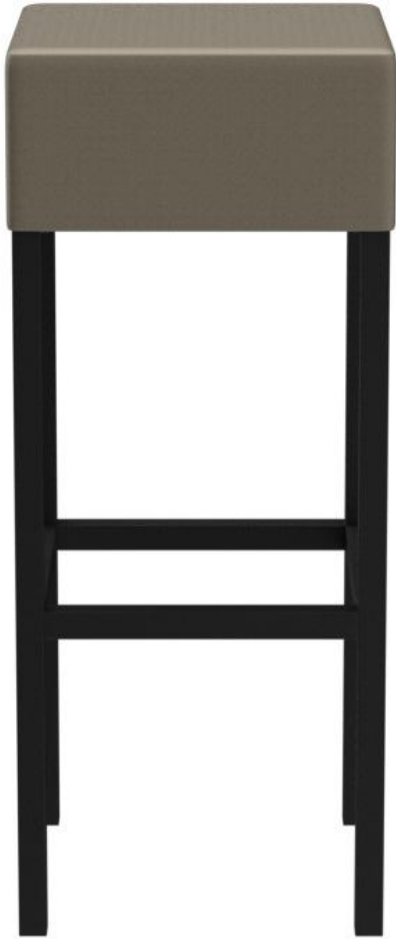

BARHOCKER **TIM**

Ecken und Kanten verleihen dem Hocker Tim seinen besonderen Charme. Durch sein geradliniges Design ist das Outdoormodell universell einsetzbar. Das Gestell besteht aus schwarz pulverbeschichtetem Aluminium; das Polster ist mit Silvertex-Kunstleder in Beige-Grau oder Schwarz bezogen.

186,00 CHF

BARHOCKER TIM

Deine gewählte Variante

Produktdetails

Artikelnummer:	1019W5
Modell:	Tim
Produktart:	Barhocker
Gestellmaterial:	Aluminium
Gestellfarbe:	schwarz pulverbeschichtet
Sitzmaterial:	Kunstleder Silvertex
Sitzfarbe:	beigegrau
Bodengleiter:	Kunststoff inklusive
Montagestatus:	nicht montiert

Technische Daten

Artikelnummer:	1019W5
Modell:	Tim
Produktart:	Barhocker
Einsatzbereich:	Outdoor
Sitzhöhe:	80 cm
Sitzbreite:	34 cm
Sitztiefe:	34 cm
Gewicht:	4 kg

BARHOCKER TIM

BARHOCKER **TIM**