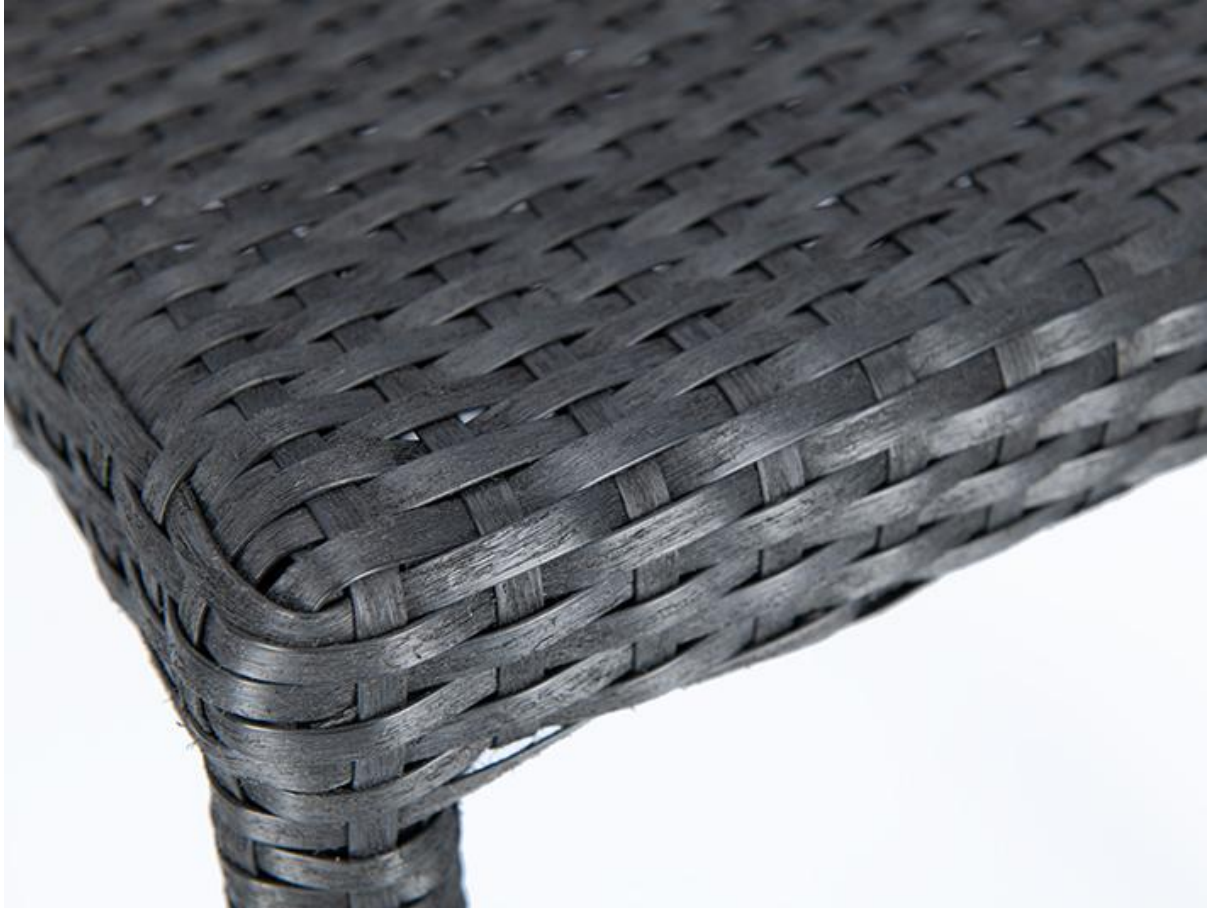

STUHL ONKA

Ein Klassiker für den Außenbereich ist der stapelbare Armlehnstuhl Onka, der auch als Variante ohne Armlehnen verfügbar ist. Das Gestell besteht aus vollumflochtenem Aluminium, Sitzfläche und Rückenlehne sind mit schwarzem, coffeebraunem oder naturfarbenem Polyrattan bezogen, wobei das aufgeraute Geflecht eine natürliche Haptik aufweist. Optional ist ein Sitzkissen erhältlich.

105,00 CHF

STUHL ONKA

Deine gewählte Variante

Produktdetails

Artikelnummer:	1019W4
Modell:	Onka
Produktart:	Stuhl
Gestellmaterial:	Aluminium
Gestellfarbe:	vollumflochten in Sitzfarbe
Sitzmaterial:	Polyethylenband rau
Sitzfarbe:	caffeebraun

Technische Daten

Artikelnummer:	1019W4
Modell:	Onka
Produktart:	Stuhl
Einsatzbereich:	Outdoor
Höhe:	82 cm
Sitzhöhe:	44 cm
Breite:	57 cm
Tiefe:	63 cm
Sitztiefe:	44 cm
Armlehnenhöhe:	66 cm
Gewicht:	3.6 kg
Stapelbar:	ja
Stapelmenge:	7