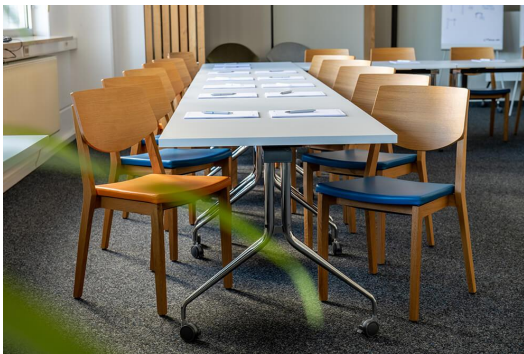

STUHL QUORUM C