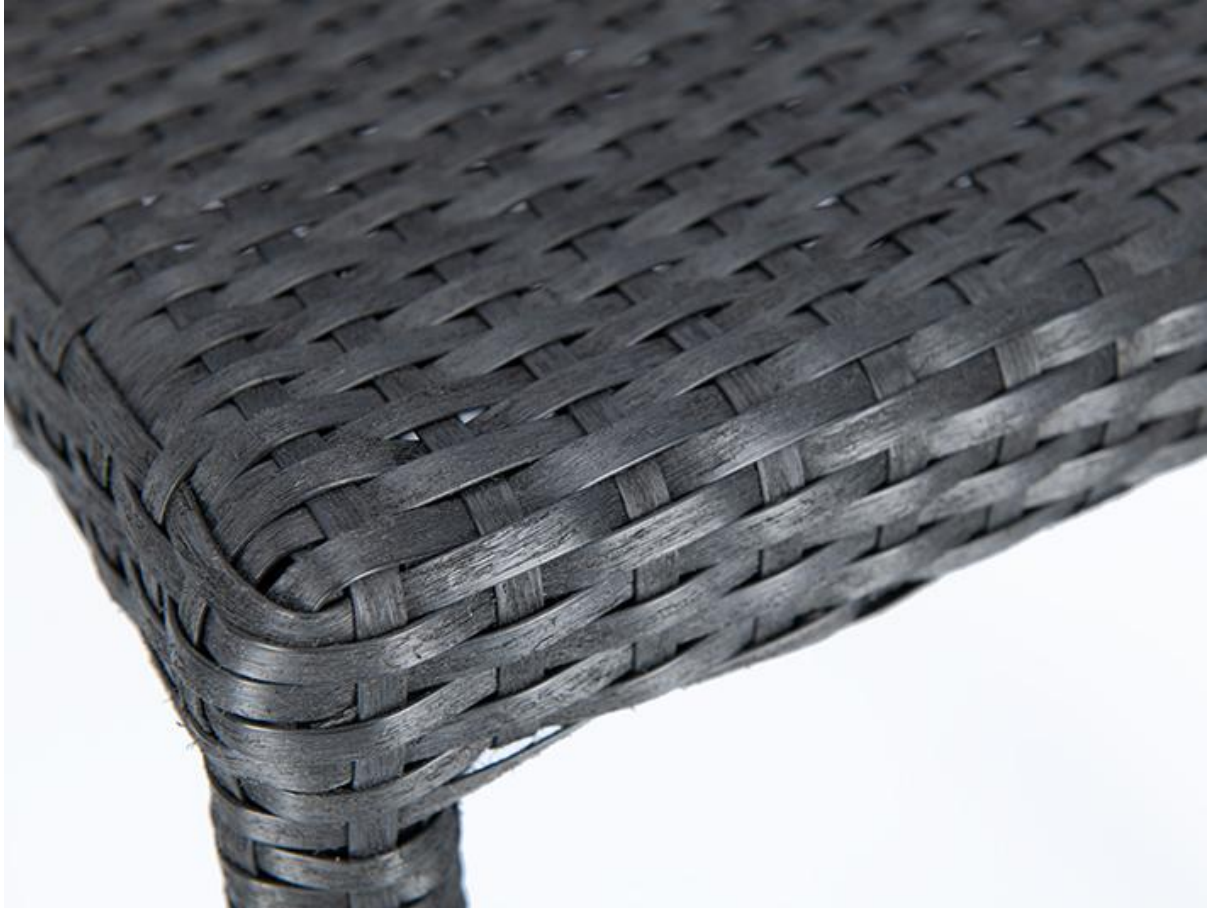

STUHL ONKA

Ein Klassiker für den Außenbereich ist der stapelbare Armlehnstuhl Onka, der auch als Variante ohne Armlehnen verfügbar ist. Das Gestell besteht aus vollumflochtenem Aluminium, Sitzfläche und Rückenlehne sind mit schwarzem, coffeebraunem oder naturfarbenem Polyrattan bezogen, wobei das aufgeraute Geflecht eine natürliche Haptik aufweist. Optional ist ein Sitzkissen erhältlich.

105,00 CHF

STUHL ONKA

Deine gewählte Variante

Produktdetails

Artikelnummer:	1018MC
Modell:	Onka
Produktart:	Stuhl
Gestellmaterial:	Aluminium
Gestellfarbe:	vollumflochten in Sitzfarbe
Sitzmaterial:	Polyethylenband rau
Sitzfarbe:	natur

Technische Daten

Artikelnummer:	1018MC
Modell:	Onka
Produktart:	Stuhl
Einsatzbereich:	Outdoor
Höhe:	82 cm
Sitzhöhe:	44 cm
Breite:	57 cm
Tiefe:	63 cm
Sitztiefe:	44 cm
Armlehnenhöhe:	66 cm
Gewicht:	3.6 kg
Stapelbar:	ja
Stapelmenge:	7