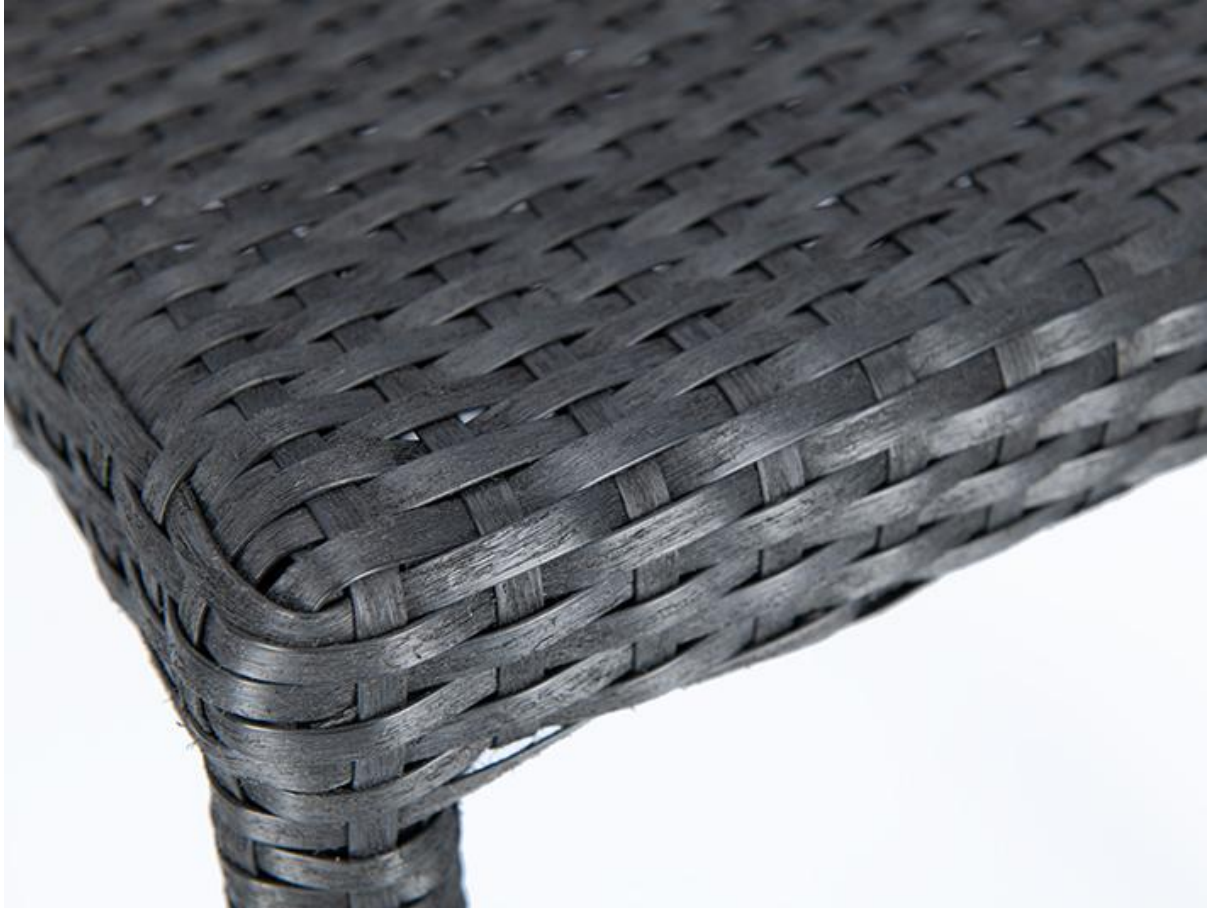

ARMLEHNSTUHL ONKA

Ein Klassiker für den Außenbereich ist der stapelbare Armlehnstuhl Onka, der auch als Variante ohne Armlehnen verfügbar ist. Das Gestell besteht aus vollumflochtenem Aluminium, Sitzfläche und Rückenlehne sind mit schwarzem, coffeebraunem oder naturfarbenem Polyrattan bezogen, wobei das aufgeraute Geflecht eine natürliche Haptik aufweist. Optional ist ein Sitzkissen erhältlich.

111,00 CHF

ARMLEHNSTUHL ONKA

Deine gewählte Variante

Produktdetails

Artikelnummer:	1018MA
Modell:	Onka
Produktart:	Armlehnstuhl
Gestellmaterial:	Aluminium
Gestellfarbe:	vollumflochten in Sitzfarbe
Sitzmaterial:	Polyethylenband rau
Sitzfarbe:	caffeebraun

Technische Daten

Artikelnummer:	1018MA
Modell:	Onka
Produktart:	Armlehnstuhl
Einsatzbereich:	Outdoor
Höhe:	82 cm
Sitzhöhe:	44 cm
Breite:	57 cm
Tiefe:	63 cm
Sitztiefe:	44 cm
Armlehnenhöhe:	66 cm
Gewicht:	3.8 kg
Stapelbar:	ja
Stapelmenge:	7