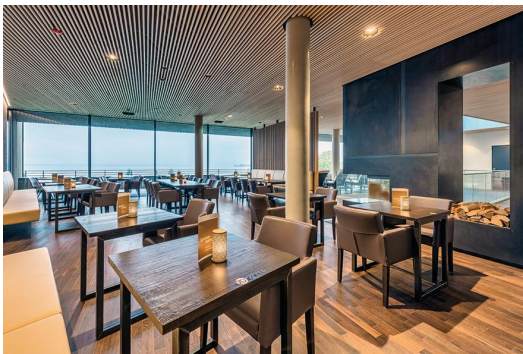

ARMLEHNSTUHL NARKIN