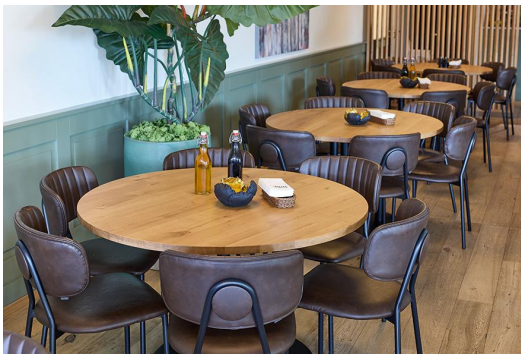

STUHL KATRIS