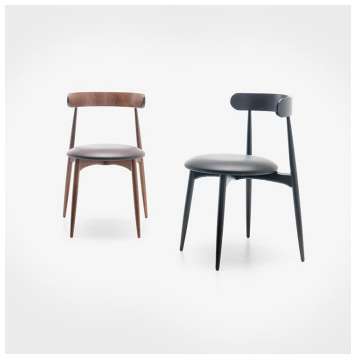

STUHL FRANKA