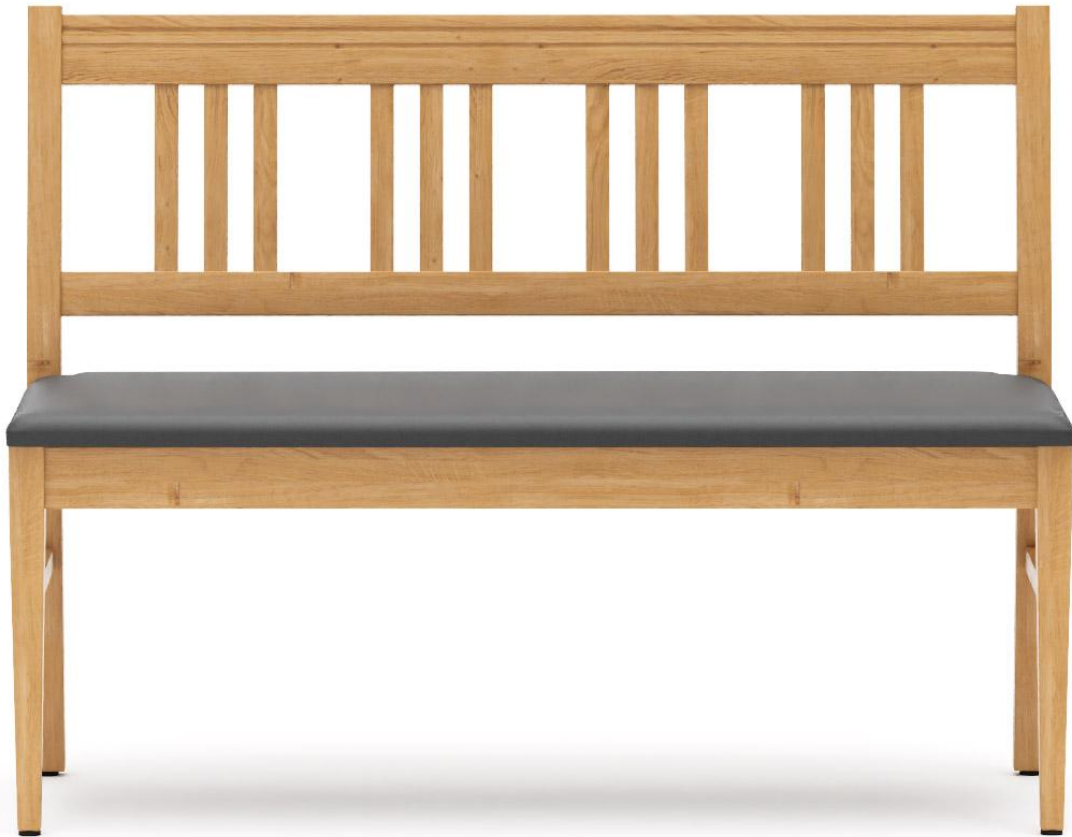

EINZELELEMENT 120 CM WOLFRAM B

Nutzen Sie ihre Räumlichkeiten effektiver mit unserem rustikalen Banksystem Wolfram B. Vielfältig einsetzbar und platzsparend. Ideal für den Indoor-Bereich von Gastronomen. Das personalisierbare Banksystem besteht aus einem 80 cm Element, 120 cm Element und einem Eckelement. Die Bank besteht aus Eiche und ist transparent lackiert um die natürliche Farbe des Holzes zur Geltung zu bringen. Wolfram B ist ebenfalls Teil der Stoffkollektion und somit in zahlreichen Farb- und Stoffvariationen erhältlich.

### Produktdetails

Artikelnummer:	1017L1
Modell:	Wolfram B
Produktart:	Einzelement 120 cm
Gestellmaterial:	Eiche
Gestellfarbe:	natur transparent lackiert
Sitzmaterial:	Kunstleder Parotega
Sitzfarbe:	anthrazit
Bodengleiter:	Kunststoff inklusive
Montagestatus:	nicht montiert
Produziert in Deutschland oder Europa:	ja
Polster können neu gepolstert/ersetzt werden:	ja

### Technische Daten

Artikelnummer:	1017L1
Modell:	Wolfram B
Produktart:	Einzelement 120 cm
Einsatzbereich:	Indoor
Höhe:	91 cm
Sitzhöhe:	48.5 cm
Breite:	120 cm
Sitzbreite:	120 cm
Tiefe:	52 cm
Sitztiefe:	42 cm
Gewicht:	17.6 kg
Nicht geeignet für:	Gebirgs-, Meeres-, Wüstenklima oder Schwimmbäder