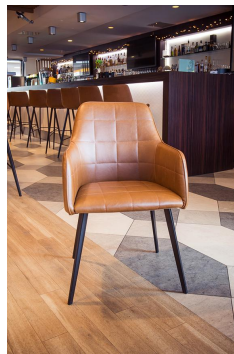

ARMLEHNSTUHL ROMY