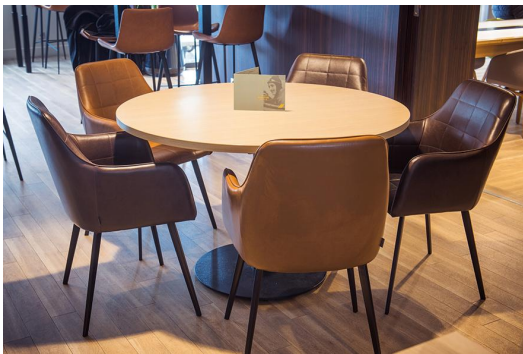

ARMLEHNSTUHL ROMY