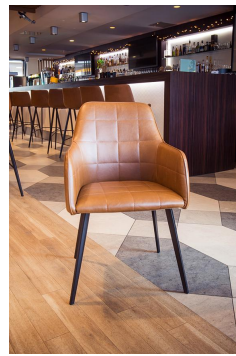

ARMLEHNSTUHL ROMY