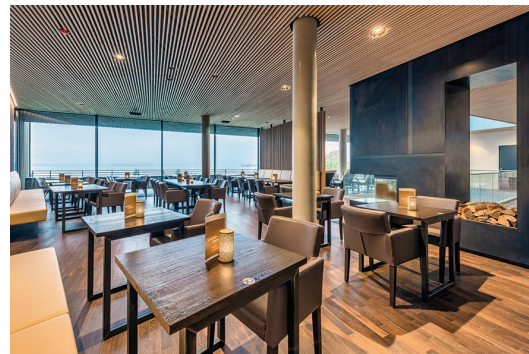

ESSTISCH RICKON