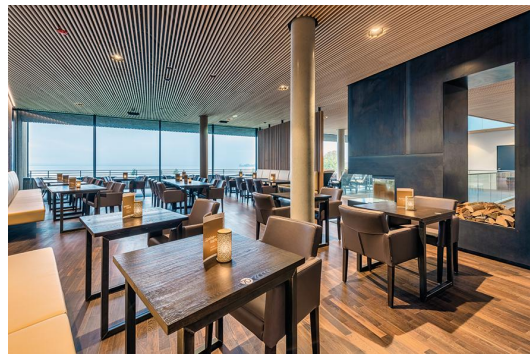

ESSTISCH RICKON