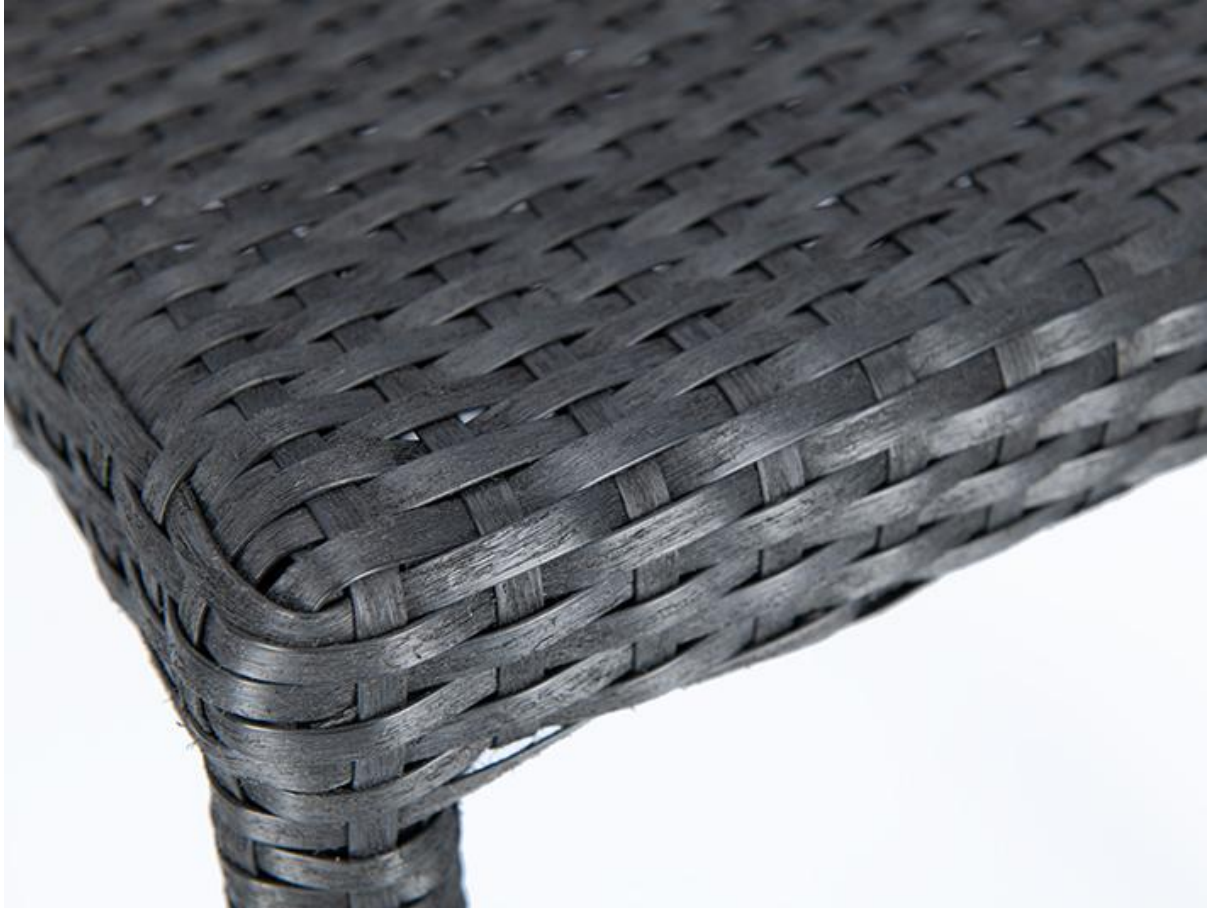

ARMLEHNSTUHL ONKA

Ein Klassiker für den Außenbereich ist der stapelbare Armlehnstuhl Onka, der auch als Variante ohne Armlehnen verfügbar ist. Das Gestell besteht aus vollumflochtenem Aluminium, Sitzfläche und Rückenlehne sind mit schwarzem, coffeebraunem oder naturfarbenem Polyrattan bezogen, wobei das aufgeraute Geflecht eine natürliche Haptik aufweist. Optional ist ein Sitzkissen erhältlich.

111,00 CHF

ARMLEHNSTUHL ONKA

Deine gewählte Variante

Produktdetails

Artikelnummer:	100MPT
Modell:	Onka
Produktart:	Armlehnstuhl
Gestellmaterial:	Aluminium
Gestellfarbe:	vollumflochten in Sitzfarbe
Sitzmaterial:	Polyethylenband rau
Sitzfarbe:	natur

Technische Daten

Artikelnummer:	100MPT
Modell:	Onka
Produktart:	Armlehnstuhl
Einsatzbereich:	Outdoor
Höhe:	82 cm
Sitzhöhe:	44 cm
Breite:	57 cm
Tiefe:	63 cm
Sitztiefe:	44 cm
Armlehnenhöhe:	66 cm
Gewicht:	3.8 kg
Stapelbar:	ja
Stapelmenge:	7