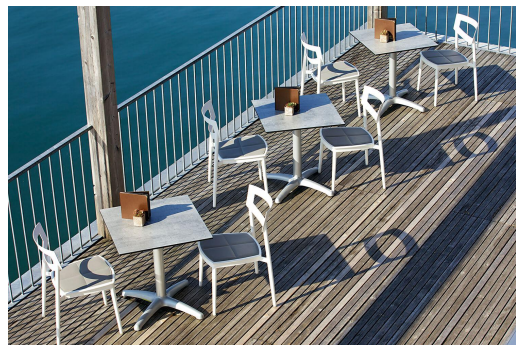

ESSTISCH KENAN