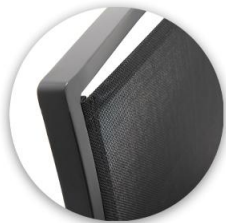

STUHL TIRAS

Leicht und stabil / Light and stable /
Léger et stable

Stapelbar / Stackable / Empilable

Hoher Sitzkomfort durch atmungsaktives, schnelltrocknendes Mesh /
High seating comfort thanks to breathable, quick-drying mesh /
Grand confort d'assise grâce au mesh respirant et à séchage rapide

Leicht, modern und transparent wirkt der stapelbare Stuhl Tiras mit einem Gestell mit oder ohne Armlehnen aus Aluminium in Anthrazit. Sitzfläche und Rückenlehne sind mit schwarzem, technischem Outdoorgewebe überzogen. Die unbehandelten Teakholzeinsätze bei der Ausführung mit Armlehnen sorgen für einen warmen Touch unabhängig von der Außentemperatur.

99,00 CHF

STUHL TIRAS

Deine gewählte Variante

Produktdetails

Artikelnummer:	1001QN
Modell:	Tiras
Produktart:	Stuhl
Gestellmaterial:	Aluminium
Gestellfarbe:	anthrazit pulverbeschichtet
Sitzmaterial:	technisches Polyestergewebe
Sitzfarbe:	schwarz
Montagestatus:	komplett montiert

Technische Daten

Artikelnummer:	1001QN
Modell:	Tiras
Produktart:	Stuhl
Einsatzbereich:	Outdoor
Höhe:	84 cm
Sitzhöhe:	46 cm
Breite:	48 cm
Tiefe:	57 cm
Sitztiefe:	44 cm
Gewicht:	3.2 kg
Stapelbar:	ja
Stapelmenge:	5