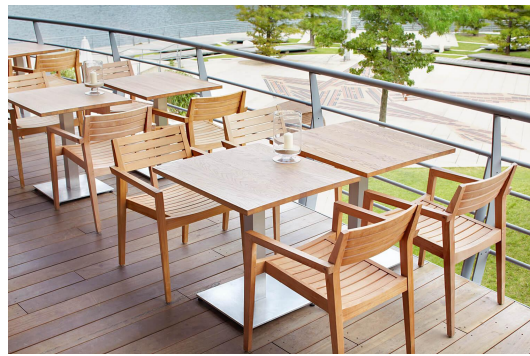

ARMLEHNSTUHL VITUS