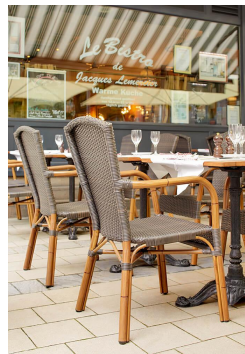

ARMLEHNSTUHL MALENA