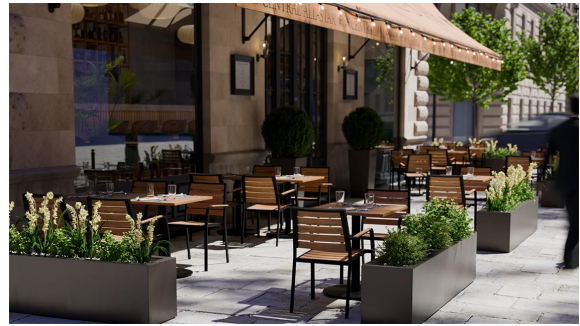

ARMLEHNSTUHL VERIO